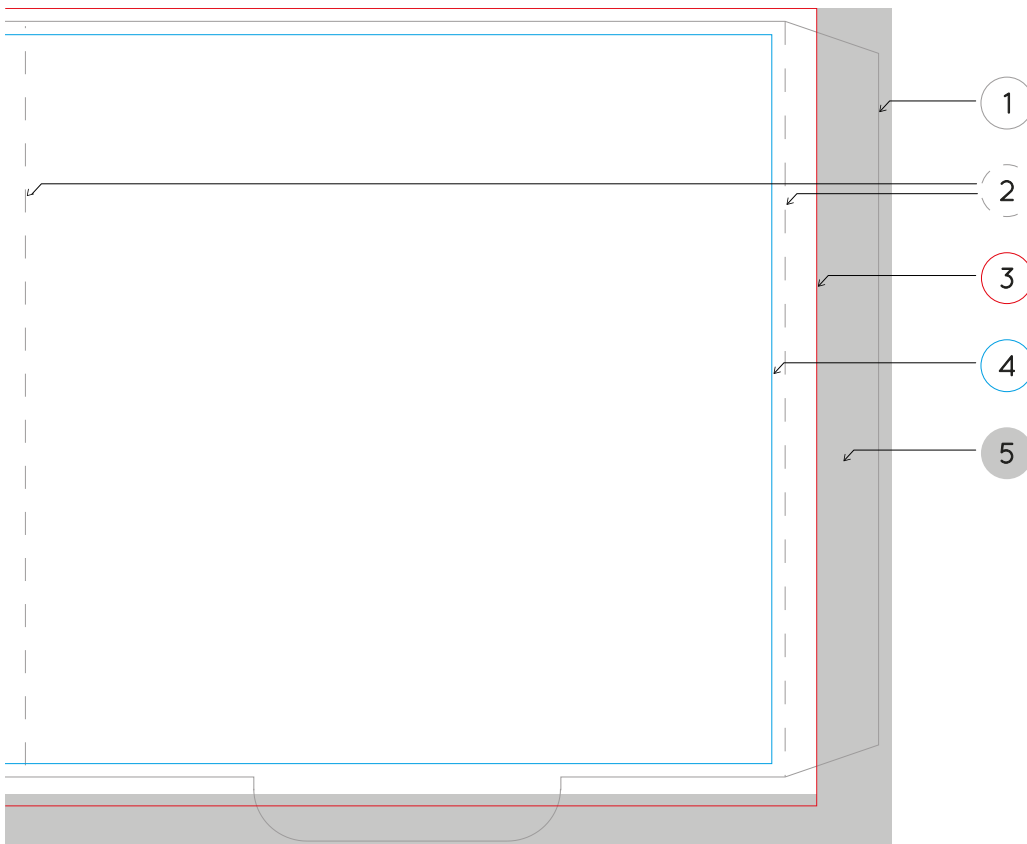

! OPGELET DE VOLGENDE PAGINA BEVAT DE VORMTEKENING VOOR:

Versteving A voor krukje 300x300x400mm (H-EVT-1)
Controleer zeker of dit het product is dat u wenst te bestellen
alvorens u verder gaat met ontwerpen.

VOLG ONDERSTAANDE TIPS VOOR EEN PERFECT DRUKRESULTAAT:

- 1 SNIJLIJNEN**
De volle grijze lijnen zijn de snijlijnen, deze tonen de exacte vorm van uw product.
- 2 PLOOILIJNEN**
De grijze stippellijnen zijn plooilijnen. Zorg ervoor dat er geen tekst op deze lijnen terecht komt, die zal minder goed leesbaar zijn.
- 3 AFLOOP ZONE**
Laat de achtergrondkleur en aflopende afbeeldingen doorlopen tot aan de rode lijn, zo vermijd je witte randen bij het eindresultaat.
- 4 VEILIGHEIDSZONE**
Plaats teksten en belangrijke elementen binnen de blauwe lijn, zo ben je 100% zeker dat ze er volledig opstaan
- 5 ONBEDRUKTE ZONE**
Plaats geen drukwerk in de grijze zone, deze is niet zichtbaar na het opzetten van de display.