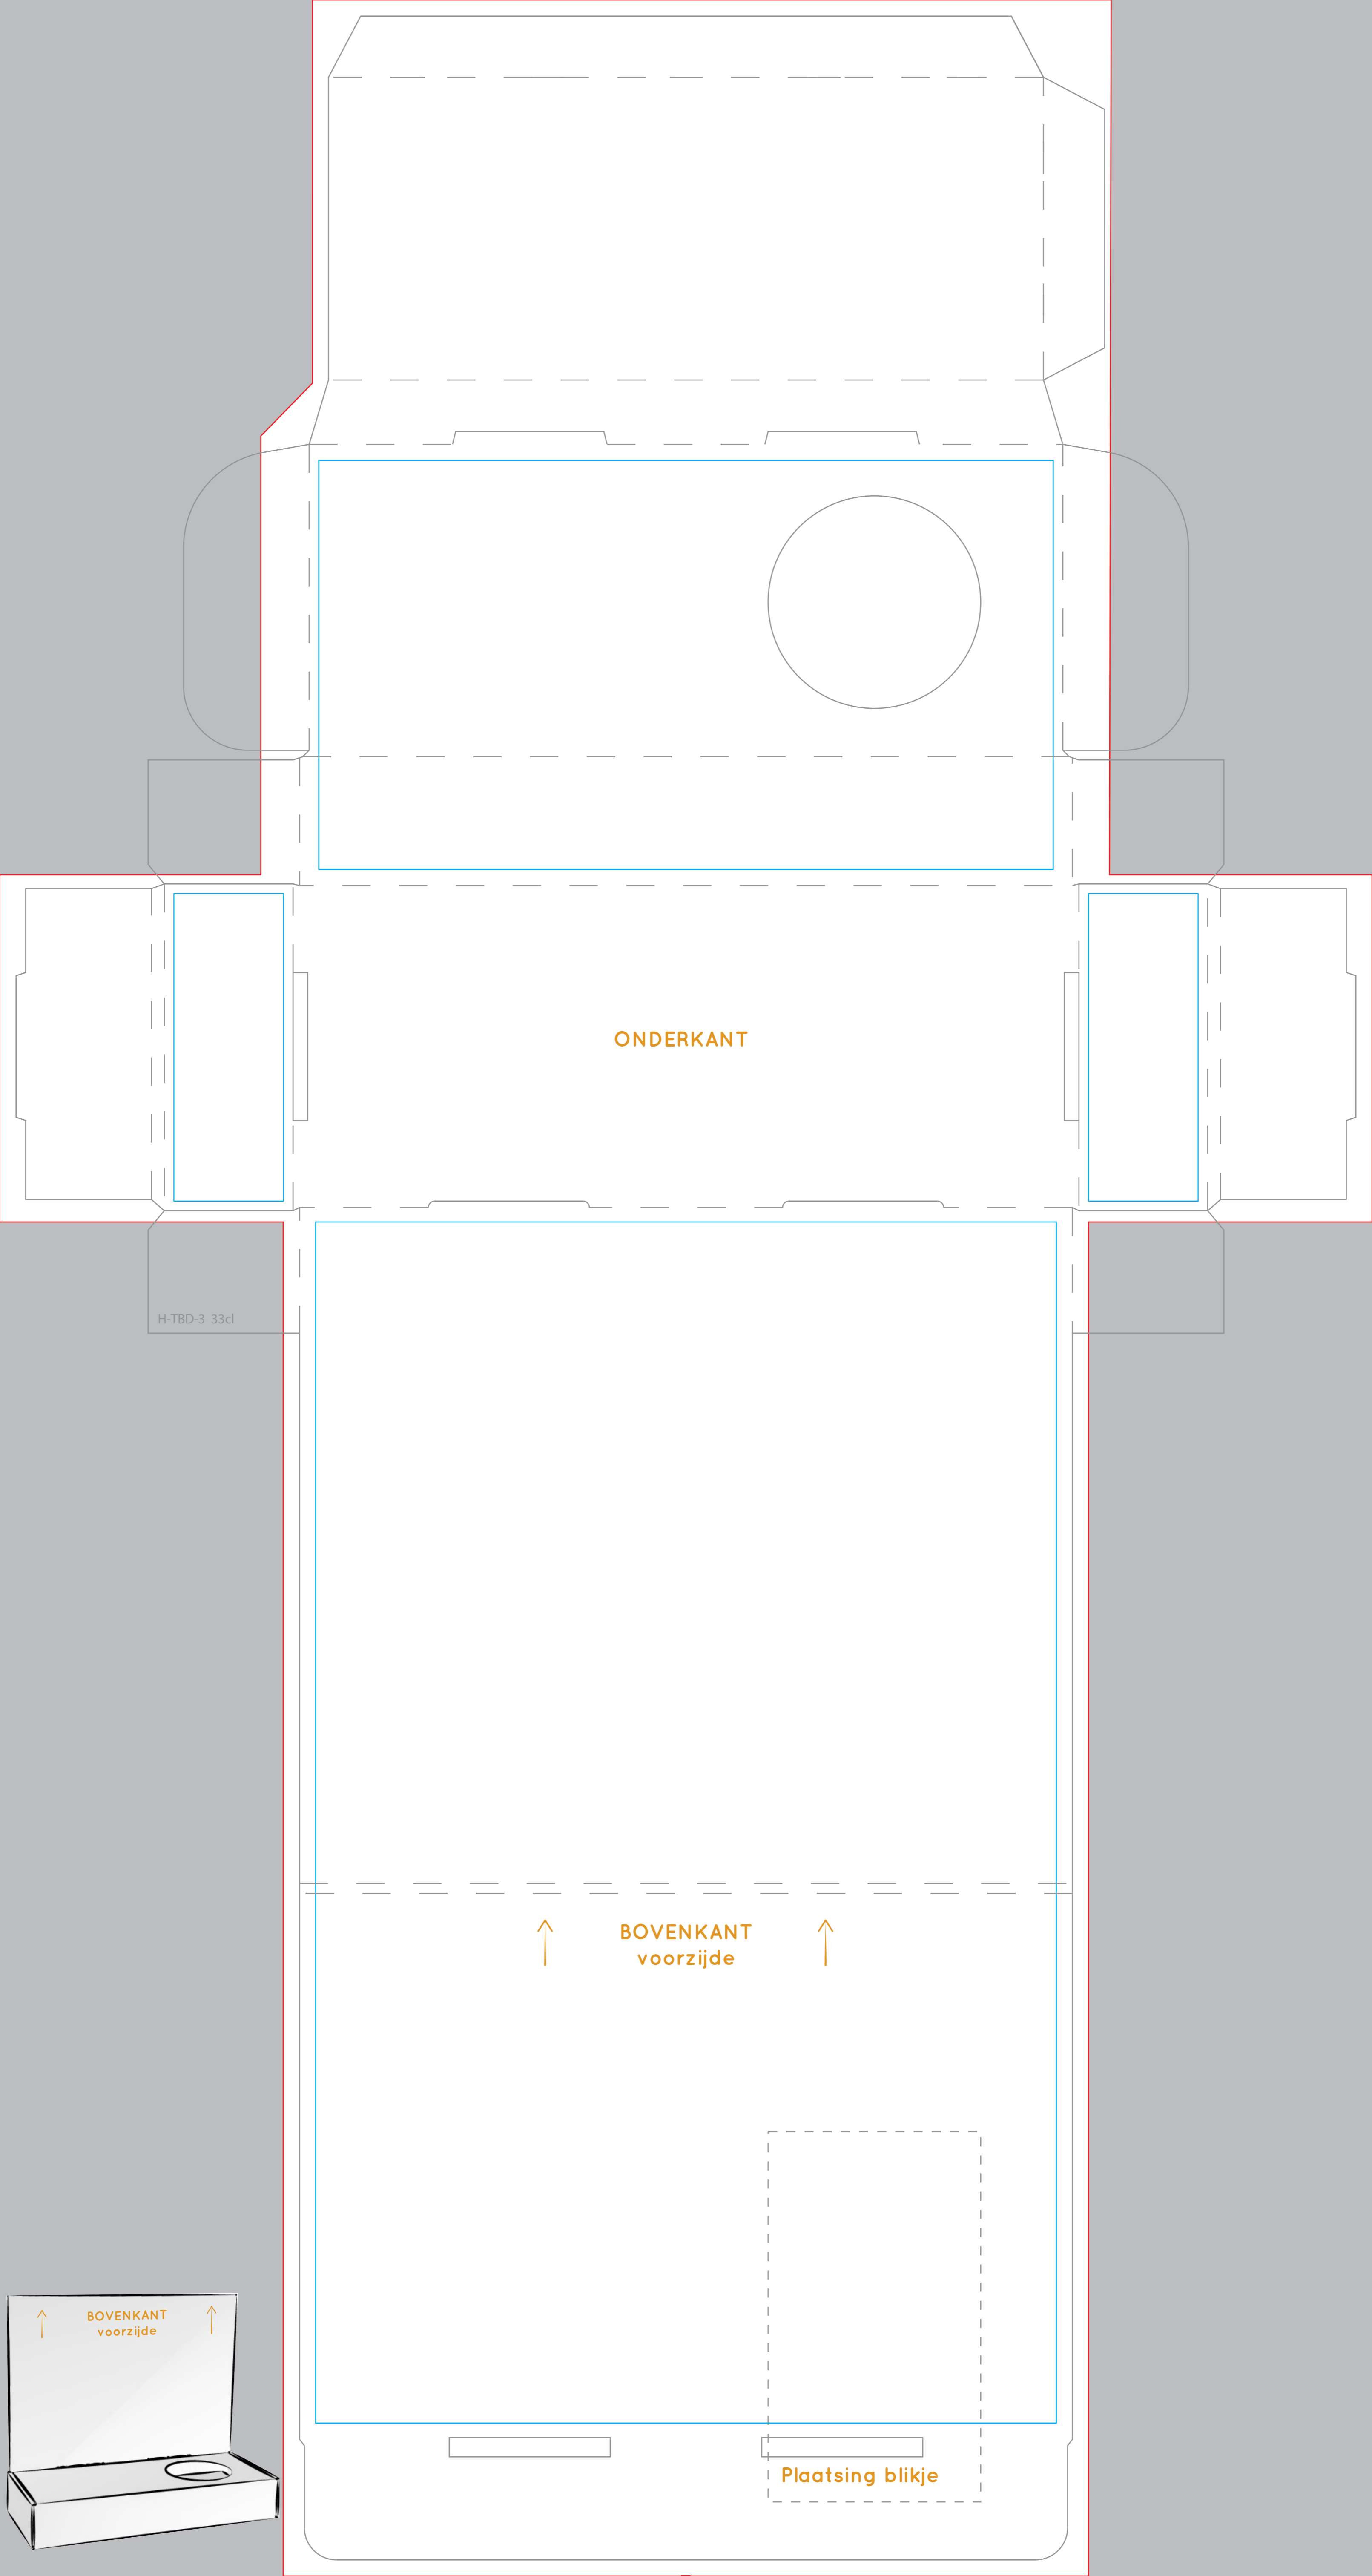

ONDERKANT

H-TBD-3 33d

BOVENKANT
voorzijde

Plaatsing blikje